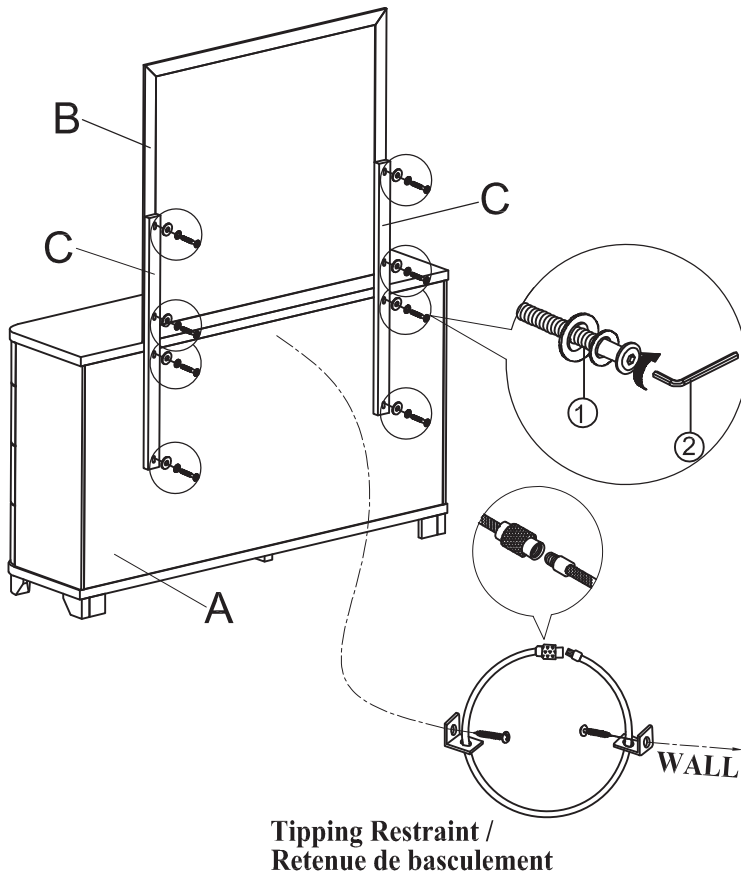

ASSEMBLY INSTRUCTION INSTRUCCIONES

B1750-11 DRESSER TOP B1750-11 TOPE DE TOCADOR

BOX OF DRESSER

| | | | |
|---|---------------------|---|---------------|
| A | DRESSER/ TOCADOR |  | 1PC/ PIEZA |
|---|---------------------|---|---------------|

HARDWARE LIST BOX OF MIRROR

| | | | |
|---|----------------------------|---|-----------------|
| 1 | BOLT Ø1/4"-20 x 1-1/2"L |  | 8PCS/ PIEZAS |
| 2 | ALLEN WRENCH 1/4" |  | 1PC/ PIEZA |

BOX OF MIRROR

| | | | |
|---|----------------------------------|---|-----------------|
| B | DRESSER TOP / TOPE DE TOCADOR |  | 1PC/ PIEZA |
| C | DRESSER SUPPORT |  | 2PCS/ PIEZAS |