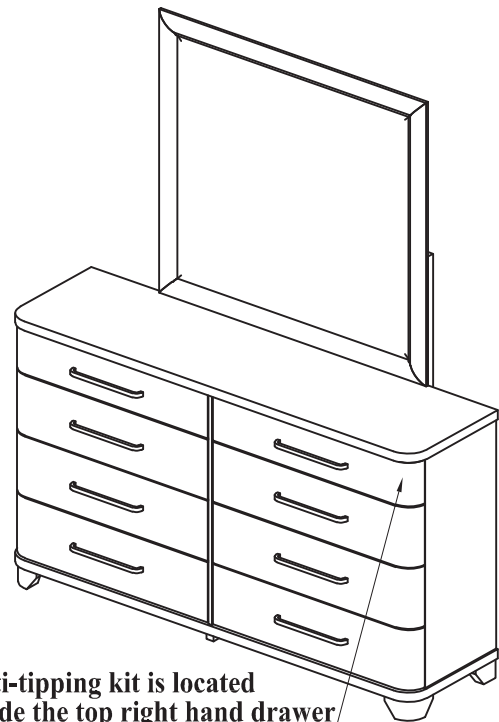

ASSEMBLY INSTRUCTION INSTRUCCIONES

B1750-11 DRESSER TOP B1750-11 TOPE DE TOCADOR

BOX OF DRESSER

| | | | |
|---|---------------------|---|---------------|
| A | DRESSER/ TOCADOR |  | 1PC/ PIEZA |
|---|---------------------|---|---------------|

HARDWARE LIST BOX OF MIRROR

| | | | |
|---|----------------------------|---|-----------------|
| 1 | BOLT Ø1/4"-20 x 1-1/2"L |  | 8PCS/ PIEZAS |
| 2 | ALLEN WRENCH 1/4" |  | 1PC/ PIEZA |

BOX OF MIRROR

| | | | |
|---|----------------------------------|---|-----------------|
| B | DRESSER TOP / TOPE DE TOCADOR |  | 1PC/ PIEZA |
| C | DRESSER SUPPORT |  | 2PCS/ PIEZAS |