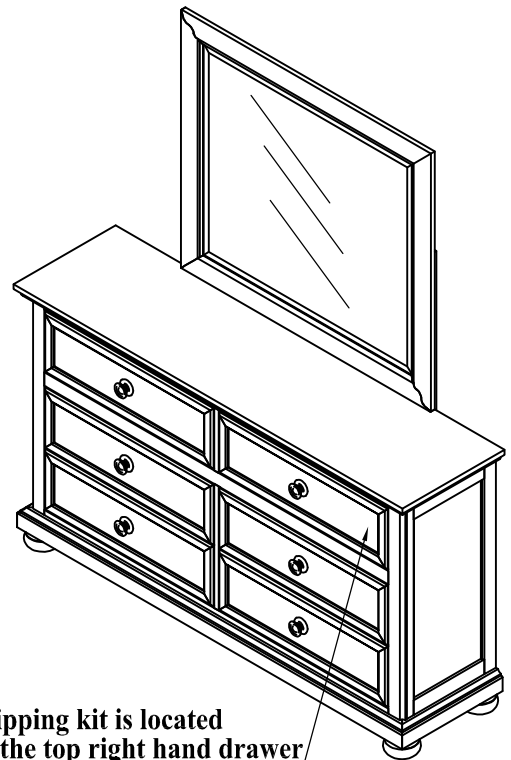

ASSEMBLY INSTRUCTION INSTRUCCIONES

B1810-11/B1820-11 DRESSER TOP B1810-11/B1820-11 TOPE DE TOCADOR

BOX OF DRESSER

A	DRESSER/ TOCADOR		1PC/ PIEZA
---	---------------------	-----------------------------------------------------------------------------------	---------------

HARDWARE LIST BOX OF MIRROR

1	BOLT Ø1/4"-20 x 1-1/2"L		8PCS/ PIEZAS
2	ALLEN WRENCH 1/4"		1PC/ PIEZA

BOX OF MIRROR

B	DRESSER TOP / TOPE DE TOCADOR		1PC/ PIEZA
C	DRESSER SUPPORT		2PCS/ PIEZAS

COMPLETED DRESSER & MIRROR ASSEMBLY