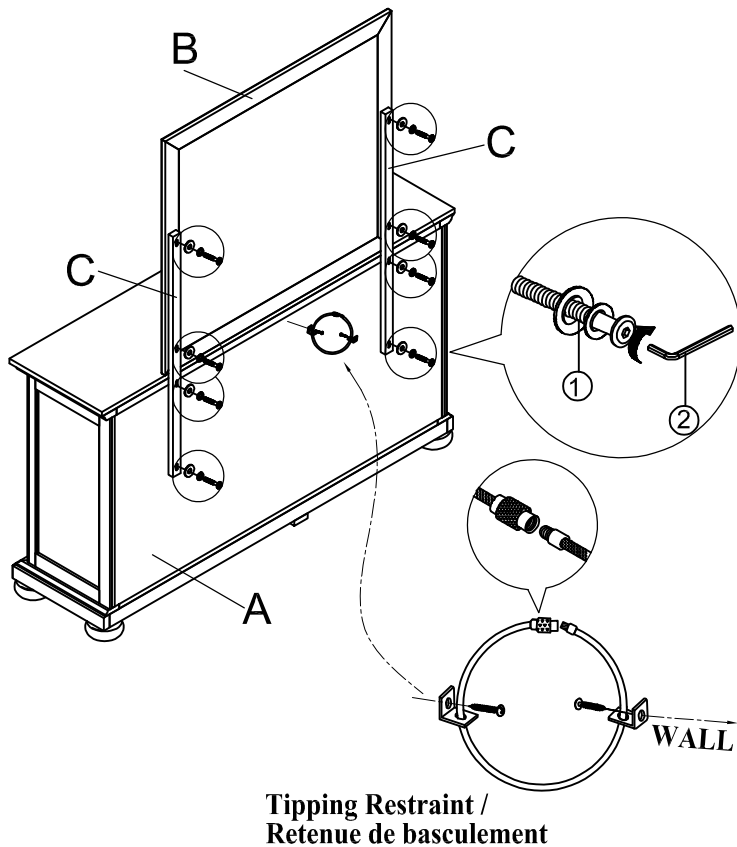

ASSEMBLY INSTRUCTION INSTRUCCIONES

B1810-11/B1820-11 DRESSER TOP B1810-11/B1820-11 TOPE DE TOCADOR

BOX OF DRESSER

A	DRESSER/ TOCADOR		1PC/ PIEZA
---	---------------------	-----------------------------------------------------------------------------------	---------------

HARDWARE LIST BOX OF MIRROR

1	BOLT Ø1/4"-20 x 1-1/2"L		8PCS/ PIEZAS
2	ALLEN WRENCH 1/4"		1PC/ PIEZA

BOX OF MIRROR

B	DRESSER TOP / TOPE DE TOCADOR		1PC/ PIEZA
C	DRESSER SUPPORT		2PCS/ PIEZAS

COMPLETED DRESSER & MIRROR ASSEMBLY