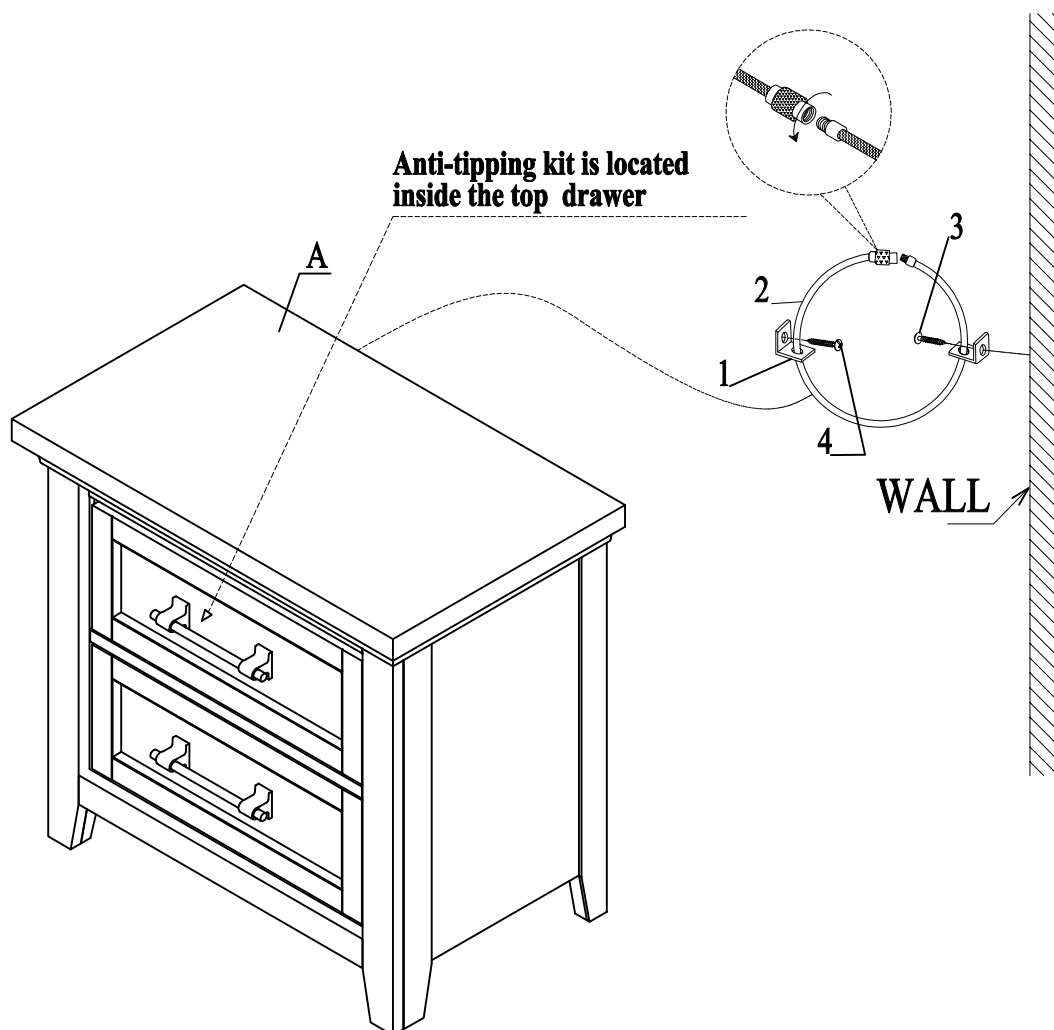

ASSEMBLY INSTRUCTION INSTRUCCIONES

B1900-2 NIGHT STAND B1900-2 BURO

PARTS LIST LISTA DE PARTES

A	NIGHT STAND / BURO		1PC / PIEZA
---	-----------------------	---	----------------

ANTI-TIPPING HARDWARE LIST LISTA DE HARDWARE ANTI-TIPPING

1	BRACKET		2PC / PIEZAS
2	TIE WRAP		1PC / PIEZA
3	LONG SCREW #8x2" L		1PC / PIEZA
4	SHORT SCREW #8x5/8" L		1PC / PIEZA
ASSEMBLY TOOL NOT INCLUDED			

NOTE: Periodically check to ensure that all connectors (bolts, screws, etc.) are tight.
 NOTA: Verifique periódicamente que todos los conectores (tuercas, tornillos, etc.) estén bien apretados.